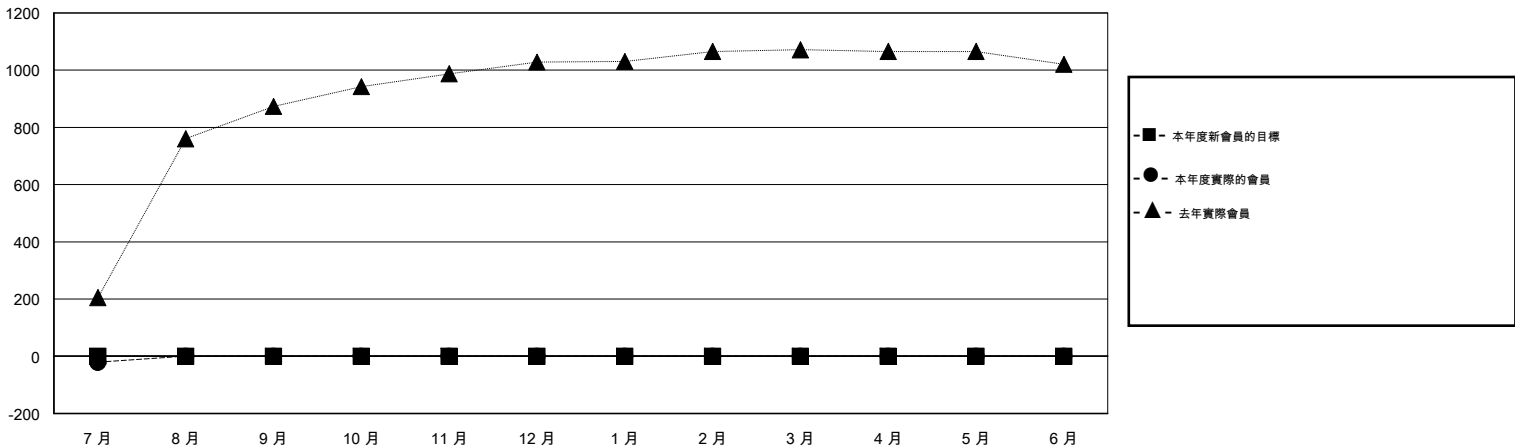

MONTHLY MEMBERSHIP PROGRESS REPORT

District 388

Results as of: 7/31/2015

GMT: OPEN

地點 CHINA

GMT憲章區 5

分會				
成果 2015-2016				
季	新分會目標	新會	會員流失的分會	淨增/減
7月/8月/9月	0	0	0	0
10月/11月/12月	0	0	0	0
1月/2月/3月	0	0	0	0
4月/5月/6月	0	0	0	0

位會員@每位須繳				
成果 2015-2016				
季	新會員目標	增加的授証/新會員	退會人數	淨增/減
7月/8月/9月	0	48	69	-21
10月/11月/12月	0	0	0	0
1月/2月/3月	0	0	0	0
4月/5月/6月	0	0	0	0

目標與實際新會累積

目標和實際會員累積

已取消的分會: 0	8 CLUBS OF 38 增添1位或以上的會員	性別分佈
		男 909 (63.88%)
		女 514 (36.12%)
放棄的會員	點擊這裡取得健康評估資料	家庭單位會員 38
過世 0		戶長 17
分會已取消 0		非戶長 21
其他 69		
總計 69		