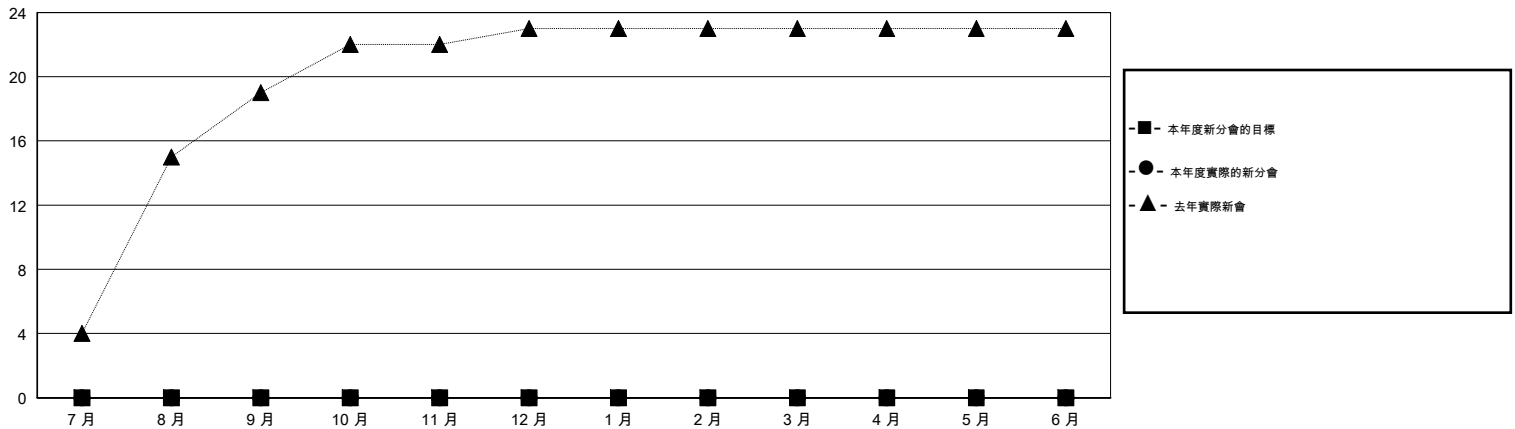

MONTHLY MEMBERSHIP PROGRESS REPORT

District 388

Results as of: 7/31/2015

GMT: OPEN

地點 CHINA

GMT憲章區 5

分會				
成果 2015-2016				
季	新分會目標	新會	會員流失的分會	淨增/減
7月/8月/9月	0	0	0	0
10月/11月/12月	0	0	0	0
1月/2月/3月	0	0	0	0
4月/5月/6月	0	0	0	0

位會員@每位須繳				
成果 2015-2016				
季	新會員目標	增加的授証/新會員	退會人數	淨增/減
7月/8月/9月	0	48	69	-21
10月/11月/12月	0	0	0	0
1月/2月/3月	0	0	0	0
4月/5月/6月	0	0	0	0

目標與實際新會累積